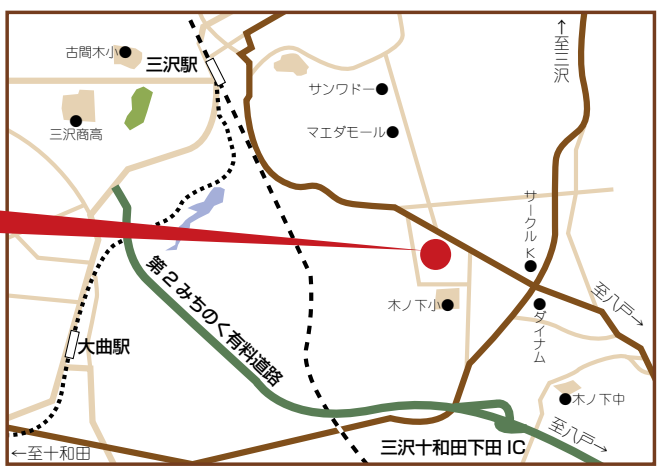

フェミニンな可愛らしさとシックな赴き

Loveliness who seems to be woman and settled going

in OIRASE-cho OPEN HOUSE

3/28 sat . 29 sun
open time:10:00>>18:00

お気に入りのアイテムと調和する空間。主張し過ぎず、それでいてしっかり存在感を感じる自分だけのオンラインワン。日々の暮らしがウキウキするようなそんな空間づくりをしています。

会場：おいらせ町青葉4丁目 ※オレンジのぼり及び看板を目印にお越しくださいませ。

多目的ホールを中心とした2F

吹抜けの脇を上がると大きな多目的ホールが広がっています。ここで仕事や家事などしながら、子供たちが思い思いに。そんな第2のリビングとも言える空間は、開放感を生み出す吹抜けとそこから伸びる明るさを受け、良い感じのスペースとなっております。

和の空間は、私たち日本人にとって、とても安らぐ空間。フロアとの繋がりも琉球畳を使うことで違和感を無くしつつも、しっかりと和のニュアンスを残した和室。光の陰影を楽しめる遊び心も取り入れた和空間。