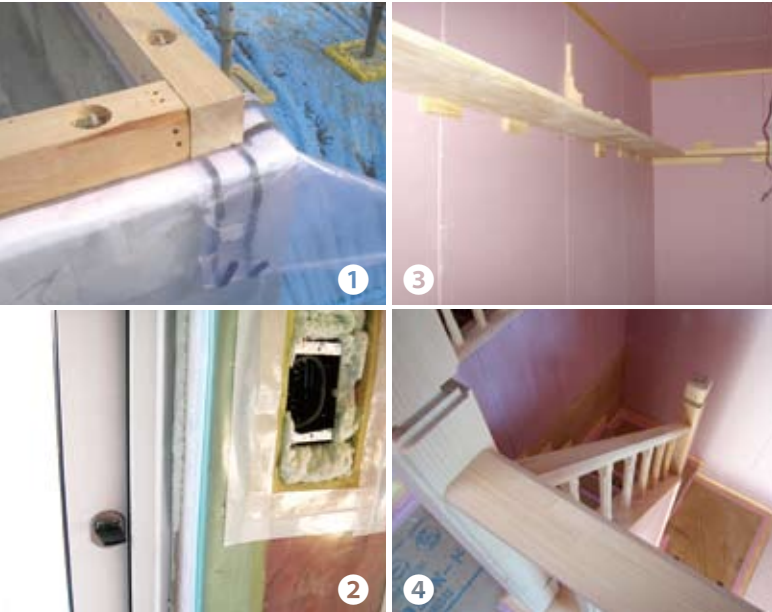

## 心地良いポイントがいっぱい

お気に入りの小物たちに囲まれた暮らしが楽しめる。  
ニュアンスが良い感じのポイントが散りばめられた住まいとなっていて、  
日々の何気ない風景が、心をウキウキさせてくれます。

玄関から入って正面に珪藻土の塗り壁。そのところに  
ちょっとだけニッチがあり、小物たちがお出迎えてく  
れます。その他に洗面は、陶器のボウルにタイルと可愛  
い感じに仕上がっています。鏡も手づくりの枠で仕上げ  
て、洗面の空間を大人な可愛さが良い感じ♪

## 建築工房クームの住まいづくりって？

私たちの住まいづくりは『想い』です。暮らす人の『想い』をカタチを生み出すには、  
暮らす人の笑顔を見たいという『想い』が大切。その『想い』は、見えない所に現れます。  
その『想い』が積み重なり、結果、高性能な住まいの性能が生まれます。

- ①基礎はコンクリートで出来ているので表面に凹凸があります。その上に土台を直接組んでしまうとしっかりと密着できず、十分な住まいを支える強度が保てません。そこで、土台と基礎の間にパッキン付きの気密シートを施工します。このパッキンがあることでしっかりと土台が密着することができます。そして、この気密シートは、床板を施工する際、巻き込んで施工しますので、気密をしっかり取ることができ、底冷えのしない住まいが生まれます。
- ②気密性能は、細かな施工の積み重ねで大きく変わります。サッシやダクトはもちろんのこと、画像のようにコンセント周りなどもしっかりと気密及び断熱処理を行います。
- ③ピンクの色をした石膏ボードは、ハイクリンボードというモノでハウスシック症候群の原因と言われているホルムアルデヒドを吸収分解する機能があります。全ての壁と天井にこのボードを施工することで、本当の健康住宅が生まれます。
- ④心の籠った住まいづくりをしているのが分かる一つとして、手づくりの造作があります。触れるモノや目に入るモノは、その質感のぬくもりが伝わる優しさのある仕上がりになっています。手づくりのモノは、微妙にひとつ一つ異なるので、長く暮らす同じ空間でも、飽きのこないモノとなります。

## 手づくり感溢れるこの箱？

インターホンの脇にある箱。手づくり感のやさしさを感じるアイテムですが、  
一体コレは何でしょうか？何かを入れるモノのようですねっ。  
答えは、会場で確かめてみてください☆