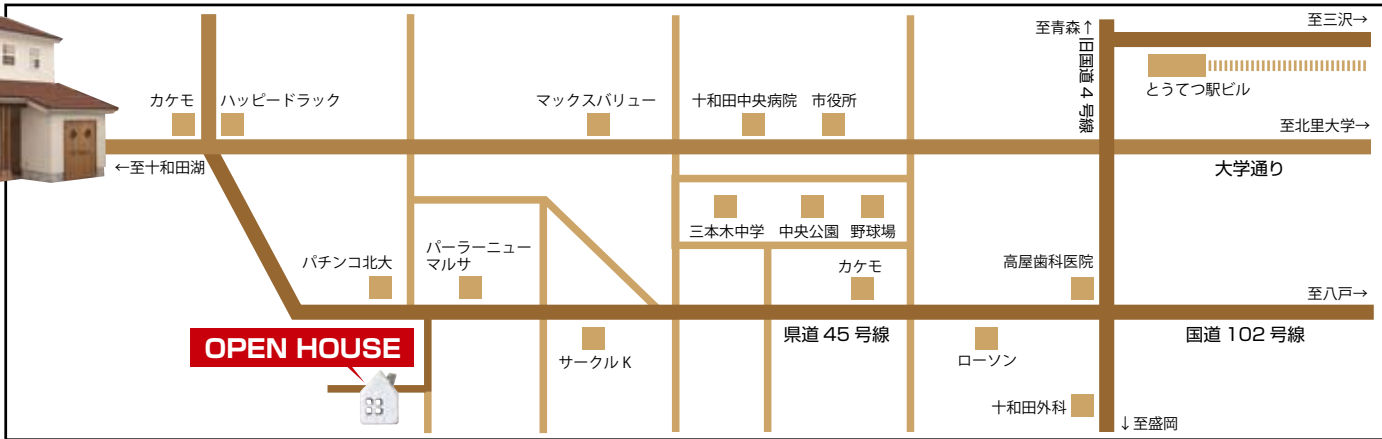

# OPEN HOUSE

02.28<sup>sat</sup>・03.01<sup>sun</sup> in TOWADA  
OPEN TIME : AM10:00~PM6:00

会場：十和田市三本木字並木西 181 ※オレンジのぼり及び看板を目印にお越しくださいませ。

## 心地良いポイントがいっぱい

お気に入りの小物たちに囲まれた暮らしが楽しめる。  
ニュアンスが良い感じのポイントが散りばめられた住まいとなっていて、  
日々の何気ない風景が、心をウキウキさせてくれます。

玄関から入って正面に珪藻土の塗り壁。そのところに  
ちょっとだけニッチがあり、小物たちがお出迎えてく  
れます。その他に洗面は、陶器のボウルにタイルと可愛  
い感じに仕上がっています。鏡も手づくりの枠で仕上げ  
て、洗面の空間を大人な可愛さが良い感じ♪

## 手づくり感溢れるこの箱？

インターホンの脇にある箱。手づくり感のやさしさを感じるアイテムですが、  
一体コレは何でしょうか？何かを入れるモノのようですねっ。  
答えは、会場で確かめてみてください☆