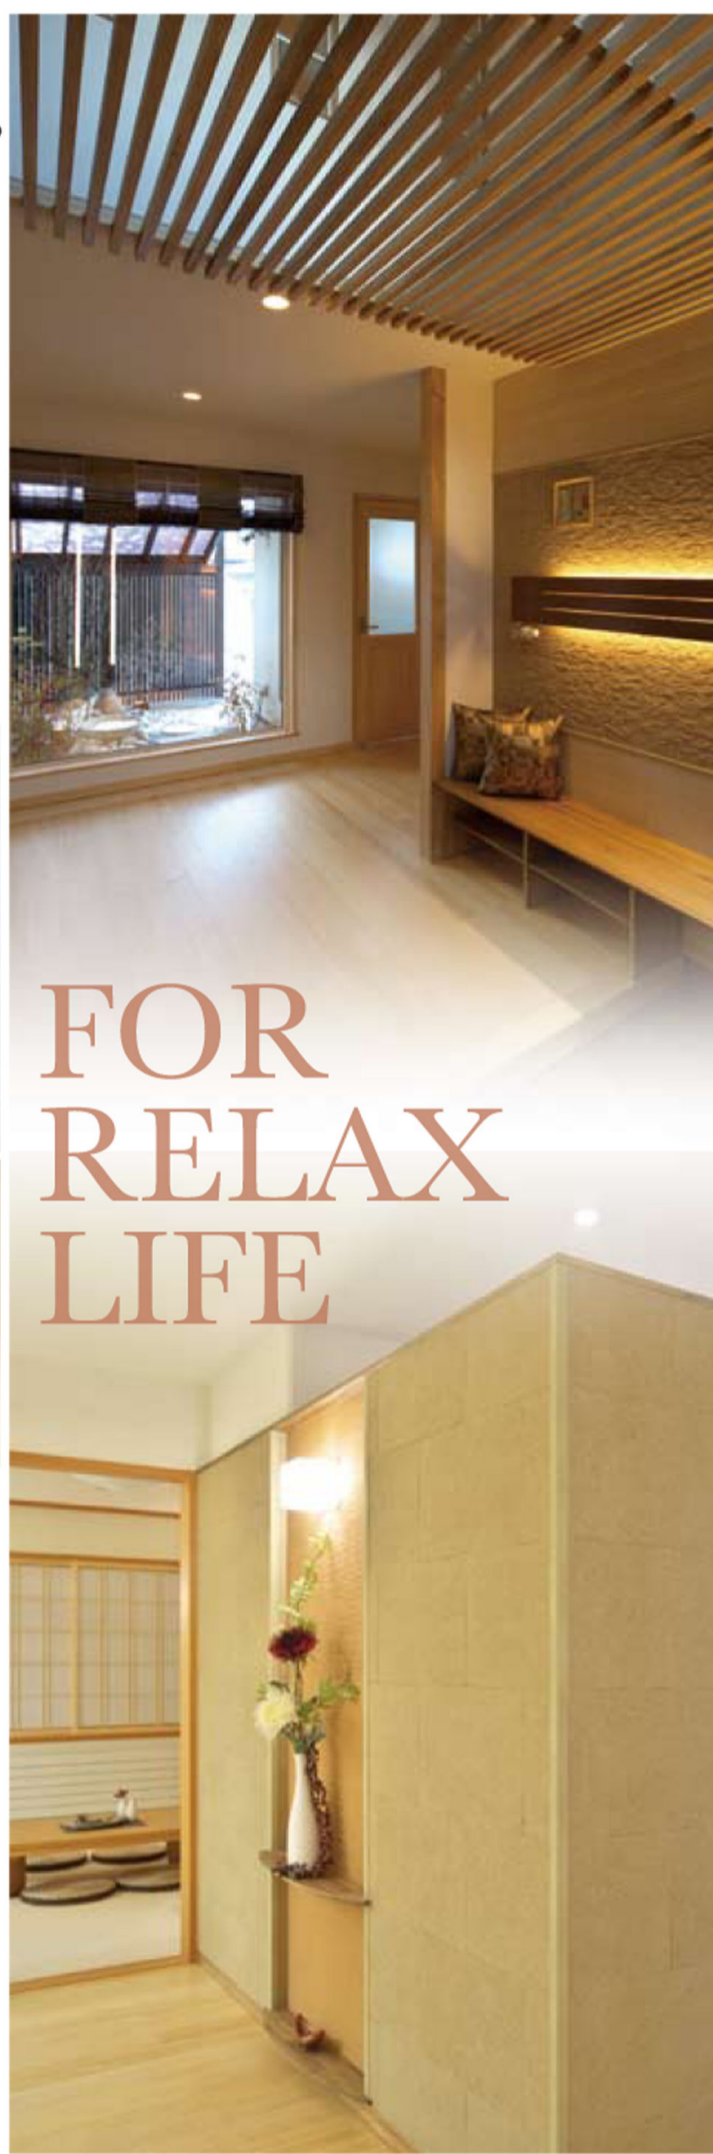

くつろぎと安らぎが 家族を包み込む家、できました。

Design 設計

人生の年輪を重ねつつも、今もお互いを気遣われているご夫婦の新築です。以前の家ではキッチンと食卓が離れていたため、お料理を作る奥様とご家族のコミュニケーションが取りづらかったといいます。今回、せっかくの新築ですから、思い切って新婚時代の気分に戻れるくらいのプランを練り上げました。旦那様には癒しを感じられる空間を。奥様には家事を楽しめる空間を。そのためまず、玄関を気持ちのリセット空間としました。ここに入った途端、目に入る坪庭や間接照明で、気持ちが静まっていくのがわかると思います。リビングまで入ると、開放感のある吹き抜けと大きな窓、そしてふんだんに使った木材で、自然の中にいるようなリラックス感。そこに、小上がりのあるダイニングキッチンで据えました。小上がりの食卓はキッチンとの距離感もほどよい感じ。お酒の好きな旦那様には、まるでなじみのお店にでも来たような楽しい気分になっていただけると思います。心からのくつろぎ。家族はもちろん、お客様をお迎えしても密なおもてなしができる家になったと思います。

Hand work 職人

和モダンの家の中で一段と職人技が光るのは、やっぱり和室。きめ細かな造作、ていねいな仕上げが心がけました。注目はお仏壇スペースの下の引き出し。ここは作り付けなのでサイズもぴったりなのですが、使うときだけ引き出せる台が収納されています。外からはそれとわからない、便利でスマートな作品となりました。

Interior coordination インテリア

こちらのお宅は、歩くたびに見どころを発見できるインテリアになりました。中でもポイントはカーテンと照明。それぞれの空間にふさわしい雰囲気づくりをしています。まず主寝室では、壁の華やかなクロスとぐっと引きしめる色のカーテンが素敵です。これは奥さまがお選びになったもの。とても勉強になる配色ですので要チェックです。そしてダイニングキッチン、おぼろ月がフワリと浮かんでいるようなカーテン。玄関の、着物の帯のような繊細な模様のカーテン。どれも一見の価値があります。次に照明ですが、間接照明による光の陰影や、照明器具の素材によって壁に描かれる光の模様に見とれてしまいます。特に玄関では、低温水パネルが間接照明にひと役かっているのを、ぜひご覧になってください。