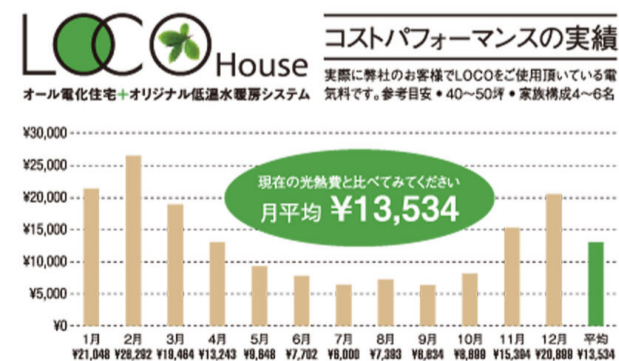

FOR RELAX LIFE

Open House

2011 2.26 SAT - 27 SUN
Open 10:00 - 17:00

クームが七戸にある理由。 そして、寒い時期に 見学会をする意味。

クームでは仕事への誇りをもった職人たちが、お客様の家づくりの想いと夢を組み上げていきます。だから妥協のない、本当に笑顔で暮らせる家ができて上がります。クームが七戸にあるのも、北国で快適に暮らせる家づくりを追求するため。七戸は、次世代省エネルギー基準の地域区分において、I地域に定められています。I地域とは、北海道と同じように冬がとても厳しい地域区分。だからこそ常に真剣に、冬をより暖かく、より経済的に暮らせる家づくりに向き合っています。そして冬に見学会をするのも、住宅性能の自信のあらわれ。家の中の暖かさを、いまこそ体感してほしいのです。

大きく分けると北海道はI地域、青森県はII地域と言われますが、右記の図のように、七戸町は青森県内にある僅かなI地域に属しています。そして、北海道の函館よりも厳しい地域に位置づけられています。

ずっと笑顔で暮らすための 低ランニングコスト住宅。

実際に、クームの家が省エネで経済的な暮らしを実現しているデータがあります。下記のグラフと数値を、いまのお住まいと比べてみて下さい。きっと格段に低く抑えられることがわかっていただけたと思います。クームの家は、国で定める高性能住宅基準を遥かに超える、しっかりとした気密断熱性能を発揮します。さらに、オリジナルの低温水パネル暖房システムLOCO (LOW COST HEATING SYSTEM + ECOの略称)を採用することで、最大のコストパフォーマンスを生むLOCO Houseとなるのです。ずっと笑顔で暮らすために、十年単位でのランニングコストをぜひ考えてみてください。