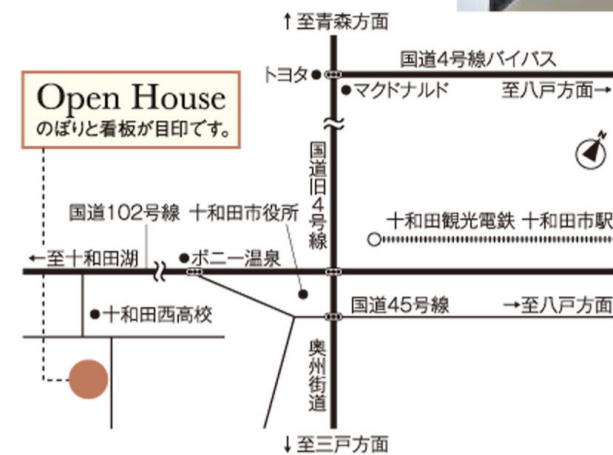

Hand work 職人

和モダンの家の中で一段と職人技が光るのは、やっぱり和室。きめ細かな造作、ていねいな仕上げが心がけました。注目はお仏壇スペースの下の引き出し。ここは作り付けなのでサイズもぴったりなのですが、使うときだけ引き出せる台が収納されています。外からはそれとわからない、便利でスマートな作品となりました。

Interior coordination インテリア

こちらのお宅は、歩くたびに見どころを発見できるインテリアになりました。中でもポイントはカーテンと照明。それぞれの空間にふさわしい雰囲気づくりをしています。まず主寝室では、壁の華やかなクロスとぐっと引きしめる色のカーテンが素敵です。これは奥さまがお選びになったもの。とても勉強になる配色ですので要チェックです。そしてダイニングキッチン、おぼろ月がフワリと浮かんでいるようなカーテン。玄関の、着物の帯のような繊細な模様のカーテン。どれも一見の価値があります。次に照明ですが、間接照明による光の陰影や、照明器具の素材によって壁に描かれる光の模様に見とれてしまいます。特に玄関では、低温水パネルが間接照明にひと役かっているのを、ぜひご覧になってください。

FOR RELAX LIFE

Open House

2011 2.26 SAT - 27 SUN
Open 10:00 - 17:00

クームが七戸にある理由。 そして、寒い時期に 見学会をする意味。

クームでは仕事への誇りをもった職人たちが、お客様の家づくりの想いと夢を組み上げていきます。だから妥協のない、本当に笑顔で暮らせる家ができて上がります。クームが七戸にあるのも、北国で快適に暮らせる家づくりを追求するため。七戸は、次世代省エネルギー基準の地域区分において、I地域に定められています。I地域とは、北海道と同じように冬がとても厳しい地域区分。だからこそ常に真剣に、冬をより暖かく、より経済的に暮らせる家づくりに向き合っています。そして冬に見学会をするのも、住宅性能の自信のあらわれ。家の中の暖かさを、いまこそ体感してほしいのです。