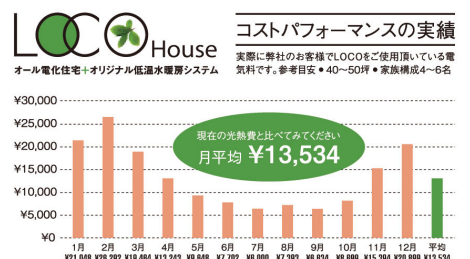

Hand work 職人

2010
12.4 Sat Sun
Open:10:00-17:00
七戸町
Open House

想いを大切にしています

住まいとは、お客様の想いを組み上げたカタチ
職人の仕事への想いを組み上げたカタチ
ひとり一人の大切な想いをカタチにしたいから
私たち建築工房クームは注文住宅にこだわります
その先には、必ず笑顔があることを信じて

クームが七戸にある理由

私たち建築工房クームが青森県の七戸町にあるのは、その土地の気候にあります。七戸という場所は、I地域に定められています。I地域とは、北海道と同じ地域で、冬とても厳しい地域となっているのです。その厳しい冬を実感する地域だから、雪深く寒さ厳しい地域での暮らしを快適にする為に、国の基準をクリアするだけでなく、より暖かく、より光熱費を抑える省エネの住まいを実現しています。実感するから、暖かさや快適さを追求する想いは、常に真剣です。

大きく分けると北海道はI地域、青森県はII地域と言われますが、右記の図のように、七戸町は青森県内にある僅かなI地域に属しています。そして、北海道の函館よりも厳しい地域に位置づけられています。

光熱費を抑えられます!

北国で暖かく過ごすためには、気密断熱の性能が重要です。いくら設備自体の性能が良くても、外気に影響されてしまう空間では、効率の良い暖房が取れず暖房費がかかってしまいます。私たち建築工房クームは、国で定める高性能住宅基準を遙かに超える性能を実現しています。お薦めのLOCO (LOW COST HEATING SYSTEM+ECC)の通称で低温水パナール暖房システムを採用され、より省エネで優しい暖かさの住まいとなります。ランニングコストを考えた住まいが、本当の意味での住まいの価格とと考えています。