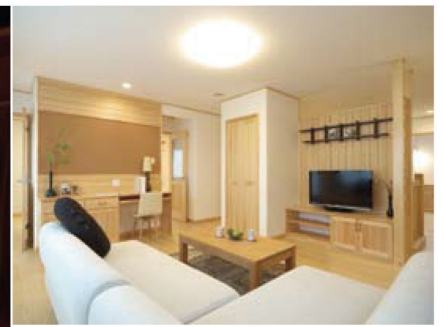

ONLY ONE STYLE
オンリーワンスタイル

二世帯同居型、
ツーワンスタイル。
ふたつの世帯で
共有部分がひとつ。
自然に協力し合える距離感です。

主にご両親が暮らす1階はご主人のこだわりの和を中心としたインテリアです。壁一面がカーテンで覆われるリビングは、落ち着いた色柄のある色柄の生地を選び、また通常より少し厚手のシアーカーテンを重ねることで、高級感ある空間に仕上がりました。息子さんご家族が暮らす2階は、ナチュラルモダンでご提案させて頂きました。まるで自然の中で暮らしているようなレースの裾の植物柄は、安らぎのある空間を作りだしてくれました。

Interior coordination インテリア

二世帯同居型、玄関はひとつ、水廻りもひとつです。勝手口も玄関同様ゆったりとしていて、そこからの動線もスムーズです。和の落ち着いた雰囲気、洋の合理的なところ、ふたつの特徴を併せ持った和モダンスタイルです。

Design 設計

二世帯が集うリビングから続く和室は、随所に職人の拵えたくもりもある建具・家具・収納など盛り込まれてあります。他にもこちらのお住まいならではの木の扱い、職人の丁寧な技をいくつもお覧いただくことができます。

Hand work 職人

2010
12.4 Sat Sun
Open:10:00-17:00
七戸町
Open House

想いを大切にしています

住まいとは、お客様の想いを組み上げたカタチ
職人の仕事への想いを組み上げたカタチ
ひとり一人の大切な想いをカタチにしたいから
私たち建築工房クームは注文住宅にこだわります
その先には、必ず笑顔があることを信じて

クームが七戸にある理由

私たち建築工房クームが青森県の七戸町にあるのは、その土地の気候にあります。七戸という場所は、I地域に定められています。I地域とは、北海道と同じ地域で、冬とても厳しい地域となっているのです。その厳しい冬を実感する地域だから、雪深く寒さ厳しい地域での暮らしを快適にする為に、国の基準をクリアするだけでなく、より暖かく、より光熱費を抑える省エネの住まいを実現しています。実感するから、暖かさや快適さを追求する想いは、常に真剣です。