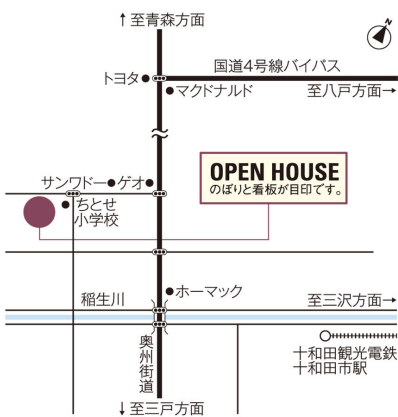

職人技にあふれた住まい

こしら
撮
える

匠の技。和みの技。
クームの職人による
手造りの作品たち。
触れるたび、使い込むほどに
醸しだされる味わい。
それらすべてが
特別な想い出となる。

2010
10.9 sat 10.10 sun 10.11 mon
十和田市 Open10:00-17:00
OPEN HOUSE

インテリアからはじまる 住まいづくり

今回のポイントはリビングにお選びしたカーテンです。ダイナミックな柄なので、カーテンを開けた時に圧迫感が出ないよう、薄茶色のレースを手前に配置するご提案をさせていただきます。オーナー様には大変快く受け入れて頂いて、緊張の完成時には笑顔を見ることができました。レースの色とカーテンの色がうまく馴染み、とても落ち着いた空間に仕上がりましたので、ご来場の際には是非インテリアにもご注目下さいね。