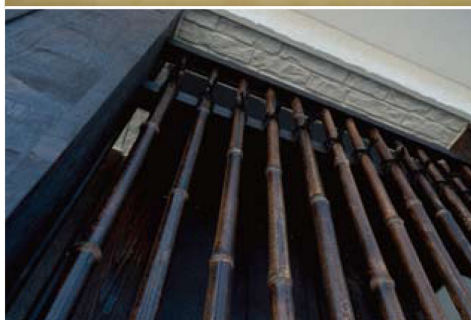

職人技にあふれた住まい

こしら
撮
える

匠の技。和みの技。
クームの職人による
手造りの作品たち。
触れるたび、使い込むほどに
醸しだされる味わい。
それらすべてが
特別な想い出となる。

2010
10.9 sat 10.10 sun 10.11 mon
十和田市 Open10:00-17:00
OPEN HOUSE

インテリアからはじまる 住まいづくり

今回のポイントはリビングにお選びしたカーテンです。ダイナミックな柄なので、カーテンを開けた時に圧迫感が出ないよう、薄茶色のレースを手前に配置するご提案をさせていただきます。オーナー様には大変快く受け入れて頂いて、緊張の完成時には笑顔を見ることができました。レースの色とカーテンの色がうまく馴染み、とても落ち着いた空間に仕上がりましたので、ご来場の際には是非インテリアにもご注目下さいね。