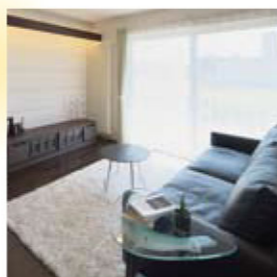

変化していくニーズと、進化していく技術、そしてそれらを追い求める探究心をとり入れ、お客様とクームの「想い」を組み上げていく、それがクームの家づくりです。

組新聞 vol.35 / 2011年12月発行

アテンション プリーズ! *interian*

家づくりの“もうひとつの旅”へ、ようこそ。

毎日、寒いですね♡♡。クームのインテリア・アテンダント、佐々木です♡。このハートマーク、おふざけじゃないですよ。少しでもあったかく見ればいいなと思って。実は今回「インテリアで寒さ & 節電対策」のご提案なんです。節電はもう、これからの時代の習慣ですからね。さあ! ではまず、足元にブランケットを一枚。これだけでもだいぶ違います。次はクッション。肌触りがよく、さわって暖かい感触のファー素材のものにすると、ぬくぬく感アップ! ファーらしい華やかさの割に小さい分、お値段は手頃です。そして基本ですが、冬用にカーテンを厚手のものに替えたり、バランスと呼ばれる上飾りをつけたり、フローリングにカーペットを敷いたりするのもイイですね。「インテリアの衣替え」自体が楽しくなりそうです。その他、意外な工夫としては観葉植物を置く、なんていうのも。部屋が乾燥しすぎると、体感的に暖かさを感じにくいものなのですが、そうすると葉っぱをしなっとさせて乾燥を知らせてくれます。すぐに湿度を上げましょう。グリーンなら見た目にも優しいインテリアとなって、一石二鳥ですよ。